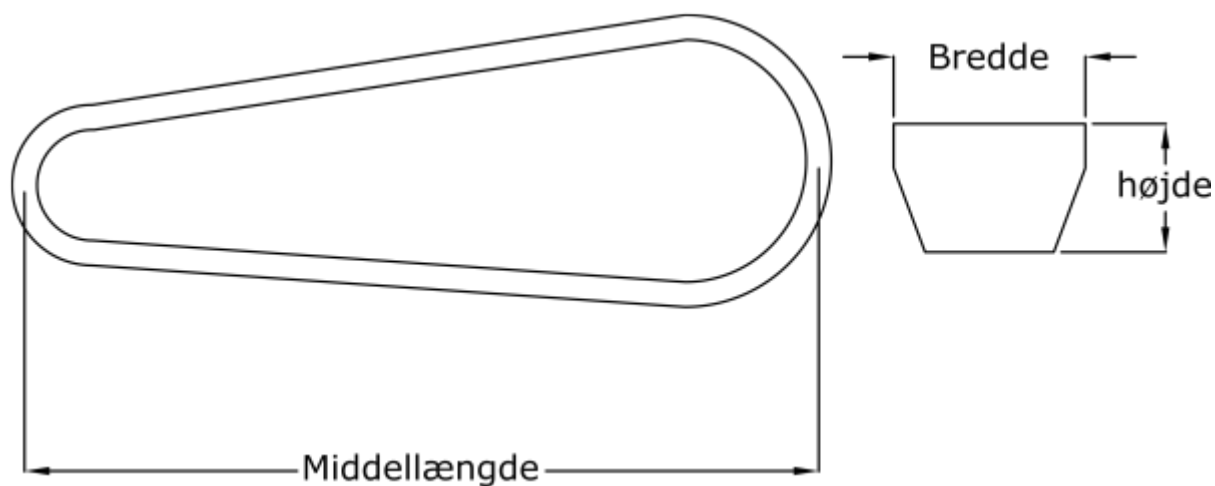

Varenummer: 601905400075
Beskrivelse: Gates kilerem Hi-power Dubl-V CC75

Mål

Bredde	= 22
Højde	= 12
Indvendig længde	= 1980
Middellængde	= 2010
Type	= CC75